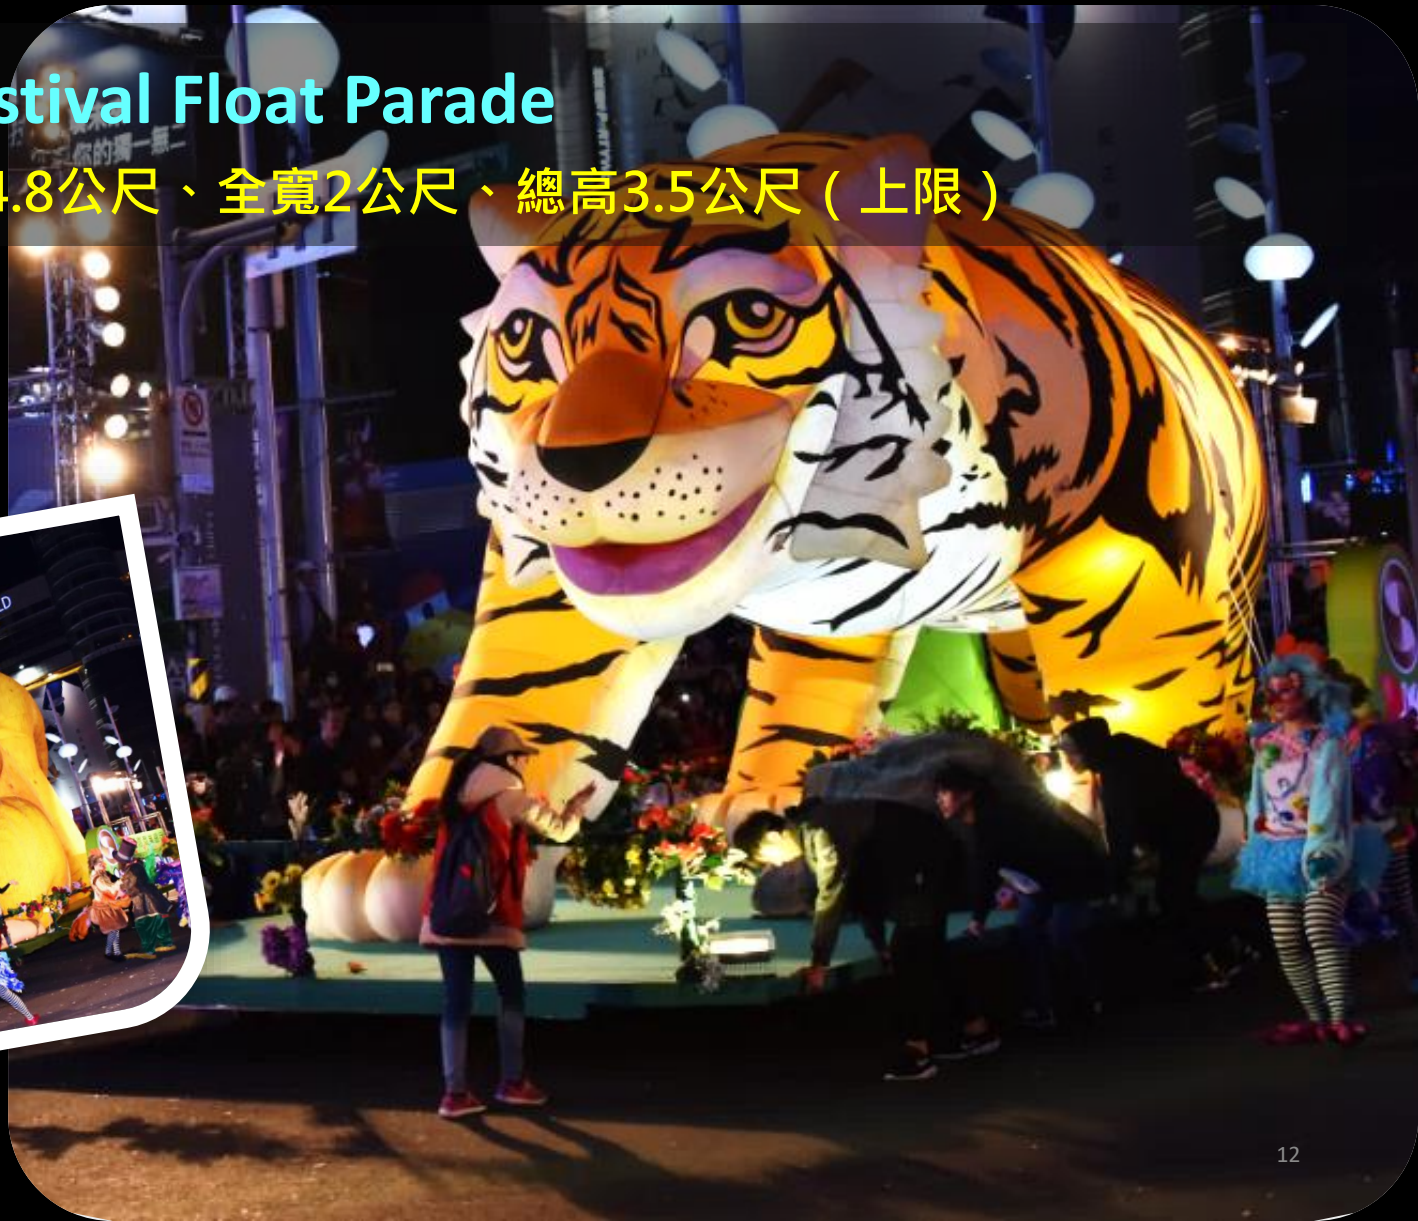

上海 Shanghai

WELCOME TO SHANGHAI

2021 Festival Float Parade – Special Notes

踩街遊行活動注意事項

花車遊行 Festival Float Parade

花車尺寸：全長4.8公尺、全寬2公尺、總高3.5公尺（上限）

2021 Festival Float Parade – Special Notes

踩街遊行活動注意事項